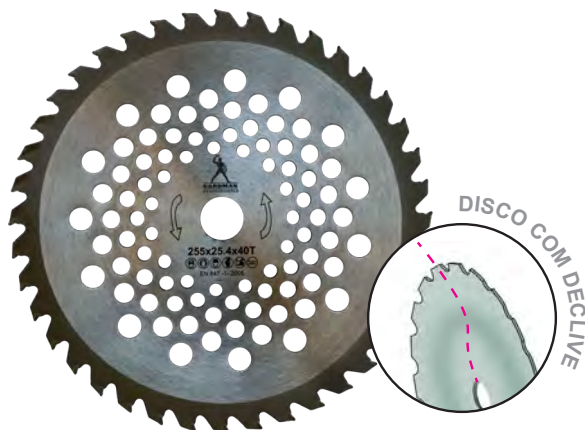

PT DISCO PASTILHADO COM DECLIVE
PARA ROÇADORA CORTE DE MATO
40 DENTES - 250X1,4X25,4MM

REF''	CÓDIGO	Qt Cx	Qt Cx Int
	380135	30	10

**EMBALAGENS
EM BLISTER**