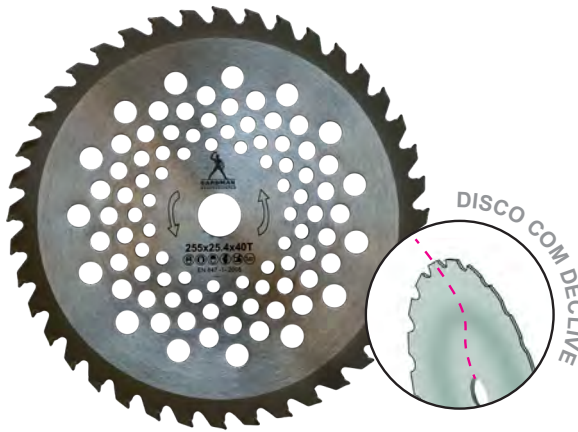

(PT) **DISCO PASTILHADO COM DECLIVE
PARA ROÇADORA CORTE DE MATO
40 DENTES - 250X1,4X25,4MM**

REF''	CÓDIGO	Qt Cx	Qt Cx Int
	380135	30	10

**EMBALAGENS
EM BLISTER**