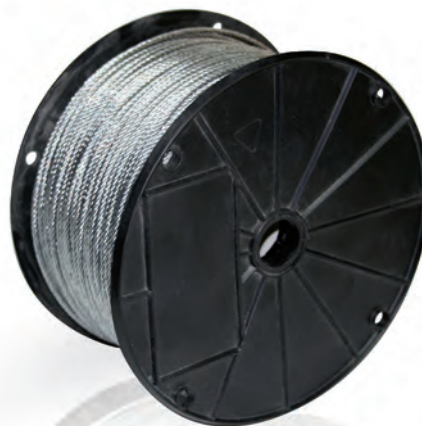

PT **CABO DE AÇO COM BOBINE REVESTIDO EM PLÁSTICO**

GB **GALVANIZED STEEL WIRE**

REF''	CÓDIGO	Qt Cx	Qt Cx Int
3MM X 250MTS	150101/1	4	1
4MM X 250MTS	150112	4	1
5MM X 100MTS	150105	1	1
6MM X 100MTS	150106	1	1